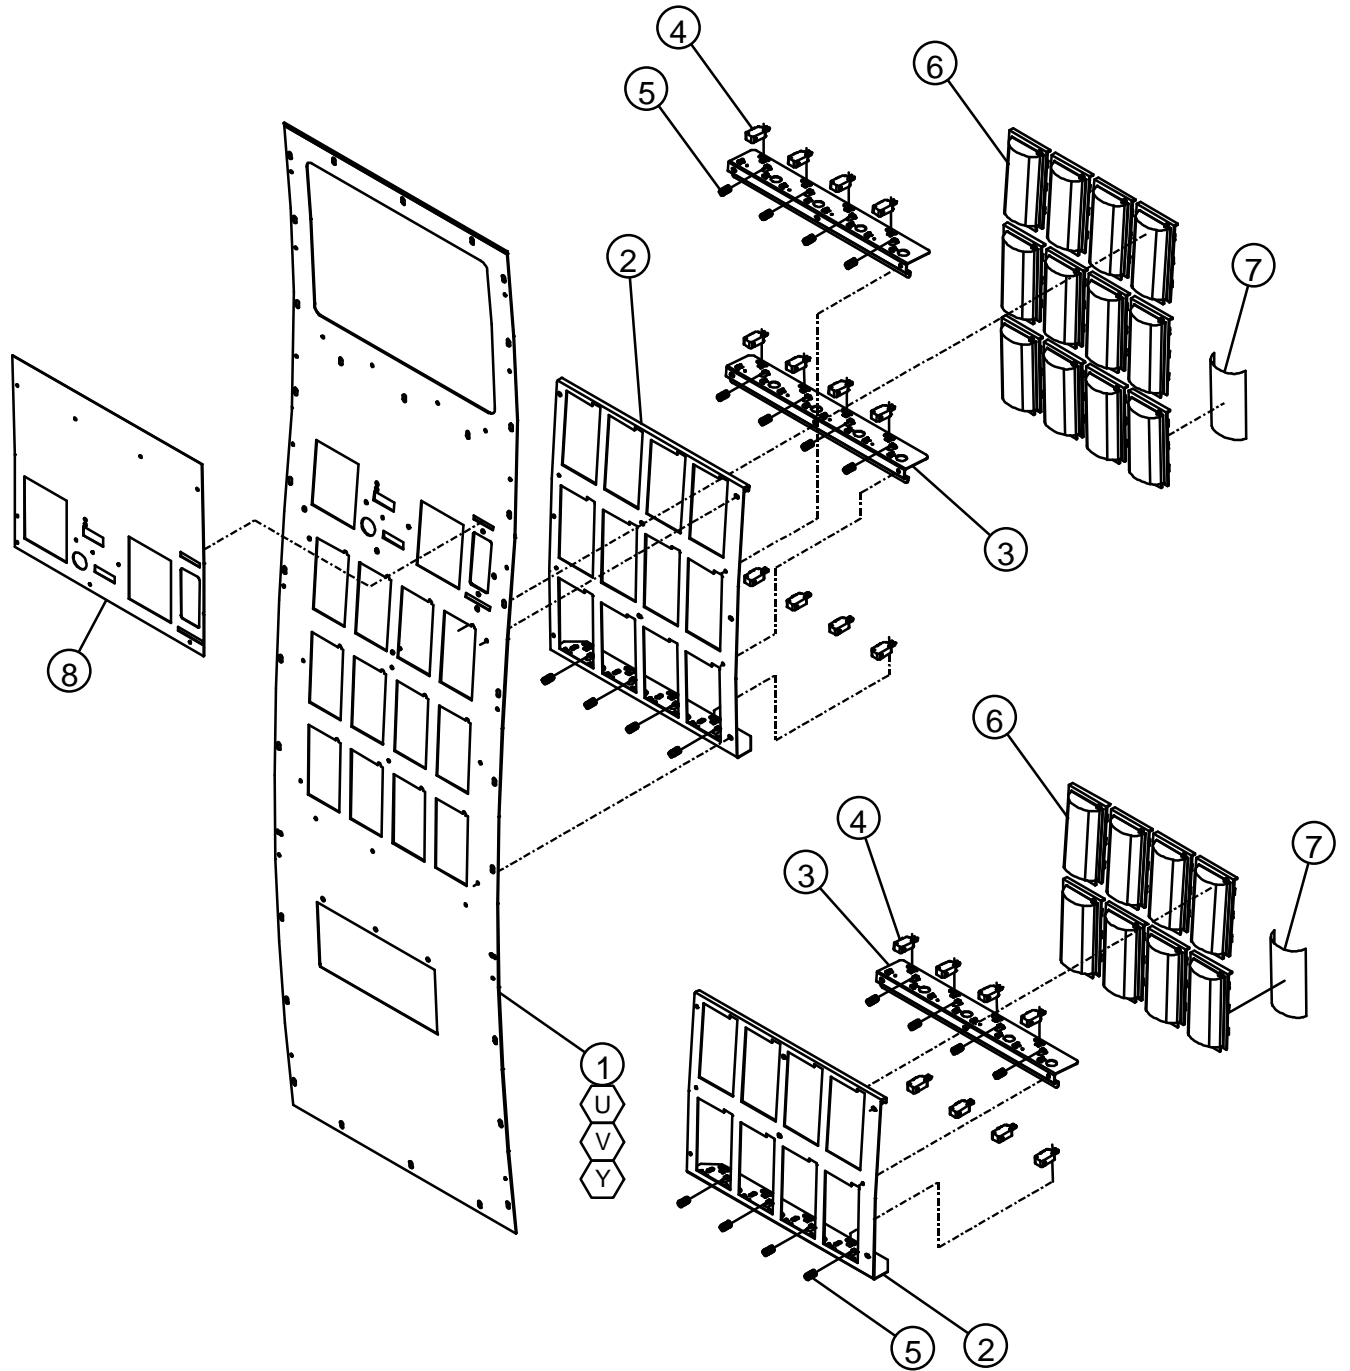

*NOTE: WHEN ORDERING PLEASE PROVIDE **9-CODE** OR **11-CODE**.

NOTE: WHEN ORDERING SIGN FACE AND AD PANEL, PLEASE PROVIDE **STYLE.

LEAN MARKETING VENDOR COCA-COLA DOOR

ITEM NO.	MODEL NUMBER		840	720	576
	DESCRIPTION	QTY REQ	PART NO.	PART NO.	PART NO.
1	DOOR WELD		1124338	1124337	1124336
2	OVERLAY PANEL (SEE PAGE LMV7)	1	~	~	~
3	EYELET, HOPPER TRIM	1	1124350	1124350	1124350
4	DOOR BUMPER	1	1036912	1036912	1036912
5	DBV VAULT PANEL	1	1124711	1124711	1124711
6	DBV VAULT PANEL, LOCKSIDE	1	1123907	1123907	1123907
7	LAMP, T8, 48"	2	1121173-2	1121173-2	1121173-2
8	LAMP BRACKET	1	1124194	1124233	1124194
9	LAMP HARNESS	1	1124307	1124307	1124307
10	BALLAST	1	1122758	1122758	1122758
11	COINAGE DOOR	1	1124229	1124229	1124229
12	COINAGE CHUTE	1	1123851	1123851	1123851
13	COINAGE COIN RETURN CHUTE	1	1124230	1124230	1124230
14	LATCH, COINAGE DOOR	1	1085546	1085546	1085546
15	HINGE, COINAGE DOOR	2	388124	388124	388124
16	HOPPER ASSEMBLY	1	1123886	1123886	1123886
17	COIN RETURN CUP	1	1123885	1123885	1123885
18	HOPPER FLAP	1	1123739	1123739	1123739
19	RETAINER, HOPPER	1	1122875	1122875	1122875
20	COIN BOX HOUSING ASSEMBLY	1	1124693	1124693	1124693
21	COIN RETURN CHUTE	1	1123849	1123849	1123849
22	COIN BOX ASSEMBLY	1	1124391	1124391	1124391
23	INNER DOOR RAMP	1	1121714	1121714	1121714
24	ROLLER BRACKET	1	1120552	1120552	1120552
25	ROLLER	1	1120388	1120388	1120388
26	VEC MOUNTING BRACKET	1	1120544	1120544	1120544
27	CONTROL BOARD, VEC 10	1	1120574-107	1120574-107	1120574-107
28	RAIN CURTAIN, CONTROLLER	1	1120718	1120718	1120718
29	RETAINER, AD PANEL 32"	*	1124903	1124903	1124903
30	RETAINER, AD PANEL 39"	1	1124902	~	~
31	COIN DOOR WEAR PLATE	1	1124228	1124228	1124228
32	INNER DOOR HINGE, MALE	2	1121287	1121287	1121287
33	LOCK STUD GUIDE	1	1121356	1121356	1121356
34	MDB HARNESS (NOT SHOWN)	1	1124570	1124570	1124570
35	DOOR HARNESS (NOT SHOWN)	1	1120435	1120435	1120435
36	RAIN CURTAIN, LIGHT (NOT SHOWN)	2	1121838-1	1121838-1	1121838-1
37	RAIN CURTAIN, BALLAST (NOT SHOWN)	1	1121837	1121837	1121837